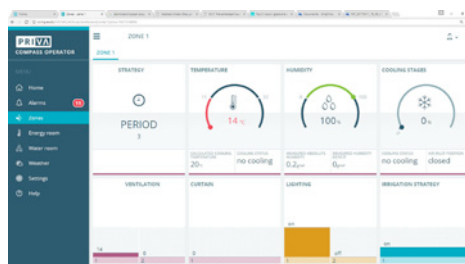

#### > Eb-en-vloedsystemen

Bij een eb-en-vloedsysteem wordt een laag irrigatiewater op een betonnen vloer of kweektafel gebracht waarvandaan planten het water en de voedingsstoffen kunnen opnemen. Het water wordt na een bepaald tijdsbestek afgevoerd naar de opslagtank. Dit levert besparingen op doordat het water en de voedingsstoffen worden hergebruikt. De Compact CC kan alle reguliere eb-en-vloedsystemen en de bijbehorende opslagtanks en silo's aansturen.

#### > Etmaaltemperatuurstrategie

Met de Etmaaltemperatuurstrategie wordt de temperatuur continu gemonitord en is er automatische controle van de lichtintensiteit, ventilatie en verwarming om de gewenste gemiddelde temperatuur gedurende een 24-uurscyclus te behalen. Hiermee bent u in staat om de optimale groeisnelheid van het gewas te bepalen.

#### > Priva Vialux M-Line

Priva Vialux M-Line is een krachtig en efficiënt ontsmettingssysteem, dat water desinfecteert met UV-licht. Het UV-systeem breekt organismen, zoals schimmels, bacteriën en virussen af, maar ook gewasbeschermingsmiddelen zoals Admire en Trinitec. Het systeem is zowel geschikt voor nieuw en gerecycled aanvoerwater als drain- en lozingswater.

### Overzichtelijke en eenvoudige bediening