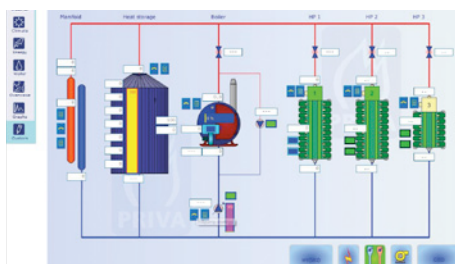

Overzichtelijke en eenvoudige bediening

> Priva Compact Operator

Priva Compact Operator is een applicatie waarmee u vanaf uw tablet, smartphone of laptop op afstand uw kas kunt monitoren en bedienen. Door de overzichtelijke interface met intuïtieve dashboards en grafieken kunt u in één oogopslag zien wat de status is van verschillende onderdelen en welke mogelijk een handeling vereisen. Zo heeft u altijd inzicht in alle processen in uw kas.

> Priva Office Direct

Priva Office Direct is het geavanceerde bedieningsplatform waarmee u alle regelingen en instellingen van uw kas tot in detail kunt beheren en analyseren. U kunt met Priva Office de dashboards en grafieken afstemmen op uw wensen: u ziet alleen wat u nodig hebt. Ook kunt u alle processen op een plattegrond weergeven. Dit zorgt voor extra inzichten waarmee u processen per afdeling kunt optimaliseren.

Upgraden naar Priva Connex procescomputer

Met de groei van uw bedrijf met buffers, WKK's en bijvoorbeeld silobeheer, groeit ook de behoefte aan meer geavanceerde tuinbouwtechnologie. U kunt de Priva Compact CC gemakkelijk upgraden naar Priva Connex, de meest geavanceerde procescomputer van nu.

Het is dan niet nodig om uw complete installatie te vervangen of opnieuw te installeren. Hiermee bespaart u arbeids- en installatiekosten. Zo groeit de Priva Compact CC mee met uw tuinbouwbedrijf.

Meer weten?

Wilt u weten hoe Priva Compact CC kan bijdragen bij het optimaliseren van uw gewaskwaliteit, productieactiviteiten en het vergroten van uw opbrengst? Neem contact met ons op via www.priva.nl of onderstaand telefoonnummer.