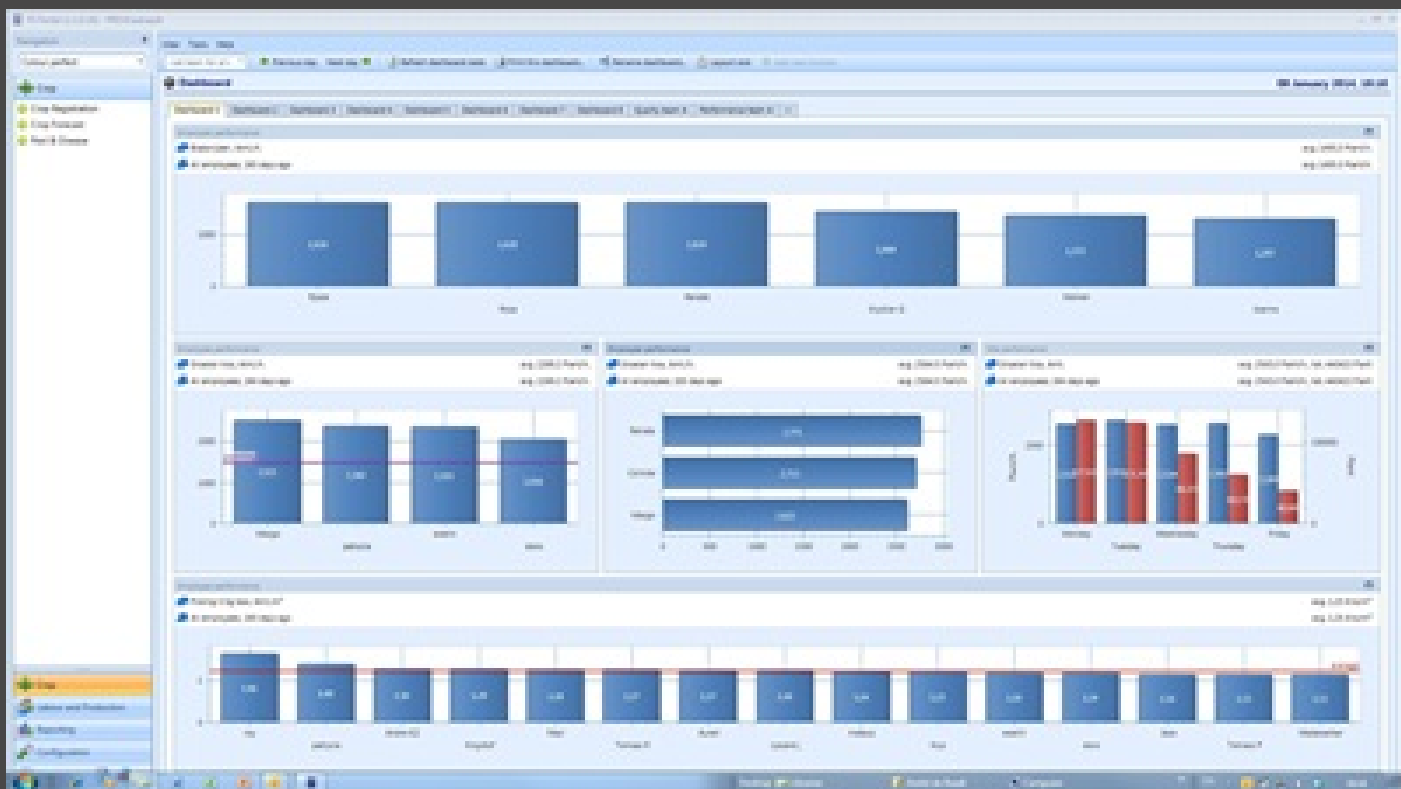

Простой ввод данных с помощью ПК или смартфона.

Управление всеми процессами

Система учета труда Priva FS Performance даст вам точный прогноз производительности ваших культур. Естественно, вы сможете соответствующим образом корректировать график работы сотрудников. Это не только экономичное, но и более удобное решение. Таким образом, вы сможете управлять всеми рабочими процессами своей компании.

Сельскохозяйственные культуры: от посадки до сбора урожая

Для получения хорошего урожая, необходимо иметь представление об условиях выращивания и развитии растений. Программа Priva FS Performance даст вам четкую картину роста и развития ваших культур. Система также обеспечивает простую и эффективную регистрацию вредителей и болезней, которые указаны на карте вашей компании. Программа Priva FS Performance в режиме реального времени дает прогноз для объемов производства и отображает фактическую урожайность каждой выращиваемой вами культуры. Таким образом, вы сможете быстро прояснить для себя текущую ситуацию и определить аспекты процесса выращивания растений, которые, возможно, придется скорректировать.

Упаковка: от взвешивания до хранения урожая

Эффективное управление процессом сортировки и обработки урожая имеет крайне важное значение. Вы всегда должны быть в курсе того, как проходит сортировка, каково качество вашей продукции и чем занят персонал. С помощью Priva FS Performance вы сможете отслеживать параметры своей продукции на протяжении всего процесса — от взвешивания до хранения.

Удобные панели управления

Вся информация о процессах компании, трудовых ресурсах и урожае, отображается на абсолютно понятных для пользователя панелях управления. Система является гибкой и позволяет задавать любую предпочитаемую комбинацию данных. Она поможет выявлять тенденции и различия, а также позволит вам принимать коммерческие решения на основании всей необходимой информации.