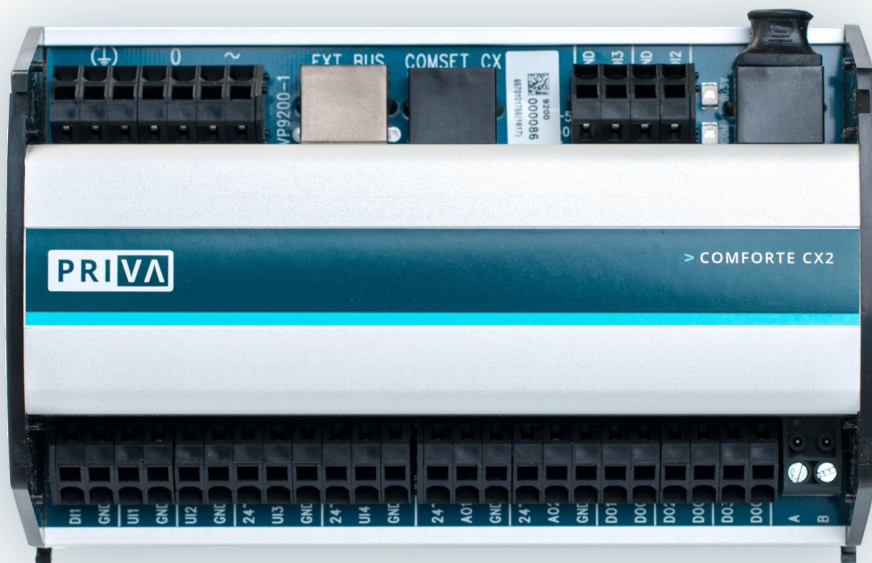

Persoonlijk Comfort is een totaaloplossing voor het regelen van verwarming, koeling en ventilatie en het besturen van de verlichting en zonwering. Het omvat drie unieke producten: een multifunctionele naregelaar, een modern bedieningspaneel en Priva Roombus.

### Priva Comforte CX2

Optimale keuzevrijheid in comfort én design tegen een lager energieverbruik; dat is waar de Priva Comforte CX2 voor staat. Door de modulaire opbouw, bestaande uit een basismodule, voedingsmodule en diverse uitgangsmodule, profiteert u van een hoog individueel comfort. Dit pluspunt wordt nog eens versterkt in combinatie met de Priva Touchpoint One.

## Priva Roombus

Met Roombus introduceert Priva een concept om uw technische installatie nog sneller en gemakkelijker in te richten. Roombus is een plug-and-play systeem waarmee slimme Roombus apparaten in het Priva gebouwbeheersysteem kunnen worden geïntegreerd. Door vaste configuraties en slimme netwerktopologie is Roombus snel en foutloos te installeren. Uit de doos, de stekker erin, en klaar voor gebruik.