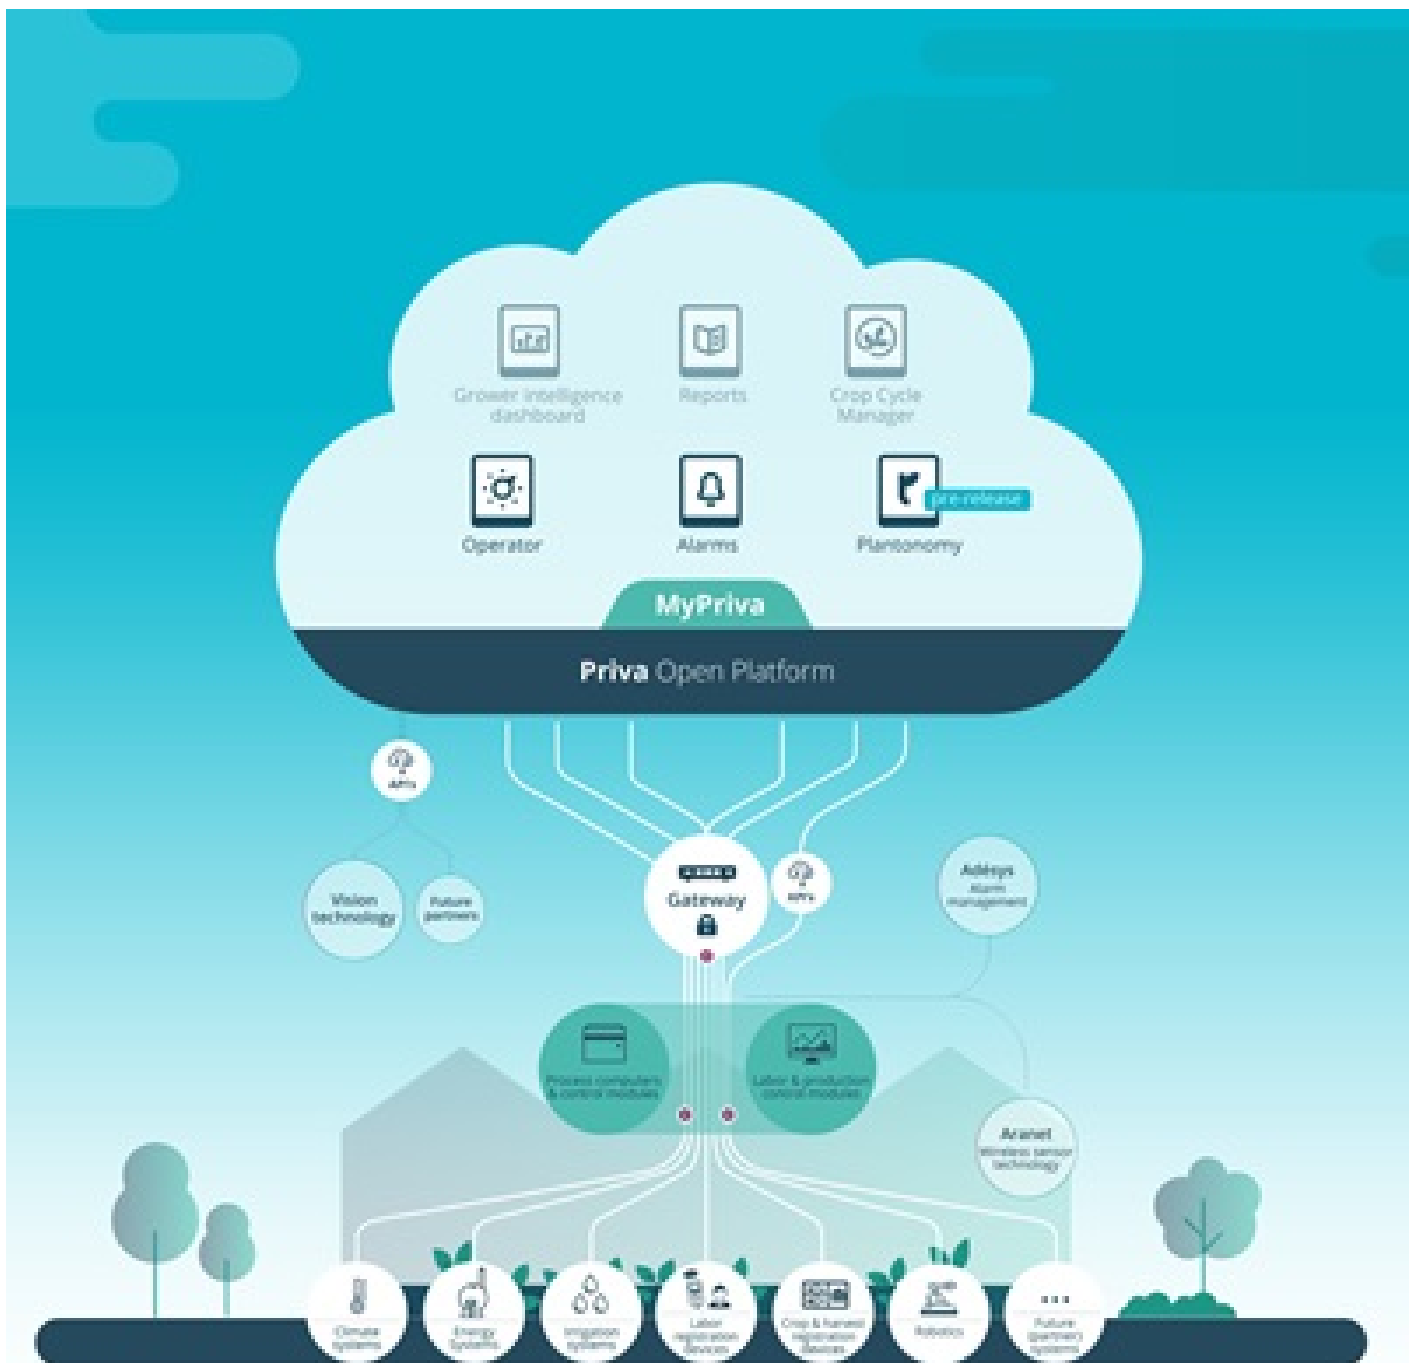

## Met het pakket zijn drie applicaties direct beschikbaar

Via Priva Connected logt u eenvoudig in op het MyPriva-portaal. Vanuit de veilige cloudomgeving op basis van Microsoft Azure, kunt u gebruikmaken van de verschillende toepassingen. Het pakket bevat drie online applicaties: Operator, Alarms, Access Control. Deze apps geven u altijd en overal volledige controle over uw gewassen.

### **Priva Operator**

*Klimaat- en kasaansturing op afstand*

Met Priva Operator is gewasbeheer mogelijk vanaf elke locatie. De online app maakt het eenvoudig om uw Priva-computer te bedienen. Klimaat, water en energie regelt u via uw smartphone, tablet of laptop. Instellingen en metingen uit uw kas bekijkt u realtime en u stelt direct de strategie of instelling naar wens bij. [Meer weten over Operator? Klik hier.](#)

## Extra online applicaties & diensten

Ons platform verbindt alle aspecten van het groeiproces naadloos met elkaar, zodat u uw gewas op de meest efficiënte en betrouwbare manier kunt aansturen. Zodra u verbonden bent met het Priva Open Platform, kunt u het groeiproces en uw bedrijfsstrategie verder optimaliseren met onze aanvullende diensten, zoals onze autonome groeitechnologie Plantonomy. U kunt als eerste nieuwe producten en diensten uitproberen als u verbonden bent met de Priva-cloud.