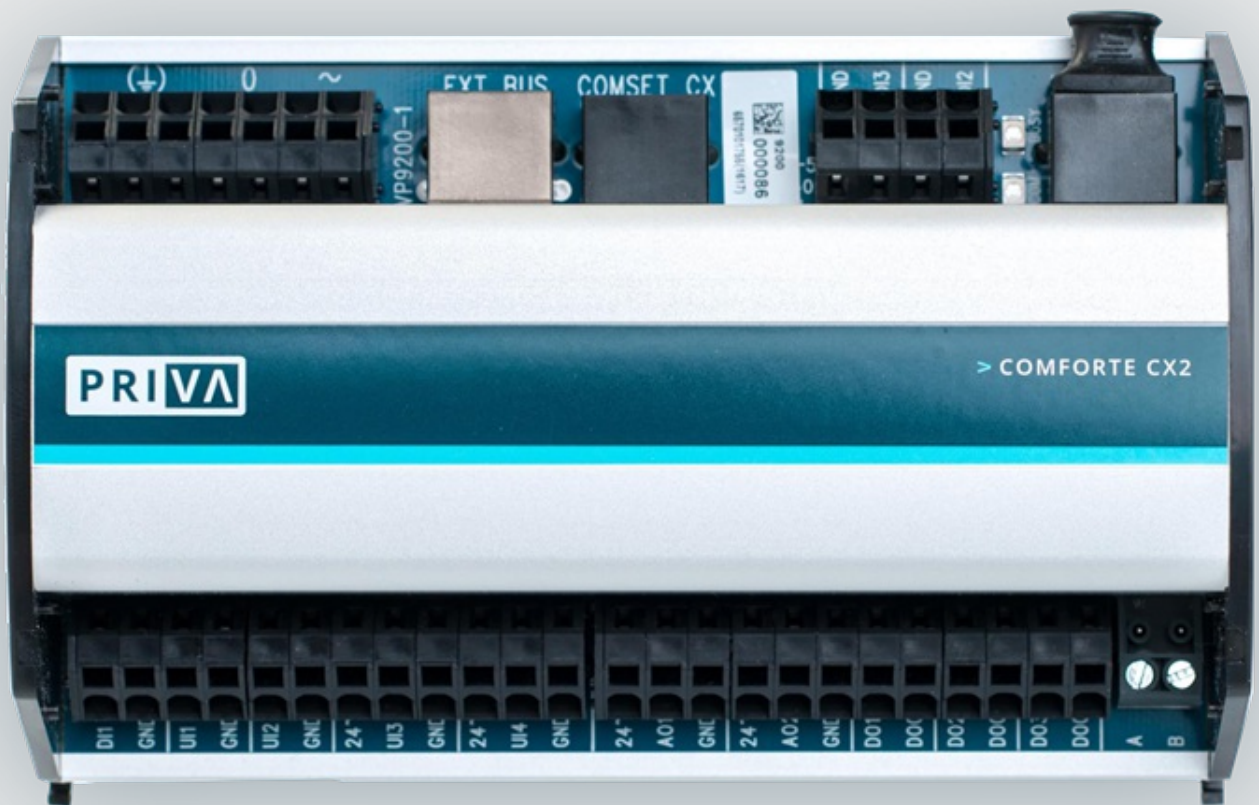

PRIVA COMFORTE-LINE

EEN COMFORTABEL KLIMAAT IN IEDERE RUIMTE

Priva Comforte-line

Houdt uw collega van warmte, maar wilt u juist werken in een koele ruimte? De verschillende gebruikers van een gebouw hebben uiteenlopende wensen. In een modern gebouw moet de klimaatregeling dan ook flexibel zijn. Met de Priva Comforte-line is dat mogelijk. Deze regelaars zorgen in elke ruimte voor een comfortabel klimaat.

Modulair ontwerp

Alle Comforte modellen hebben een modulair ontwerp bestaande uit een basismodule, een voedingsmodule en verschillende uitgangsmoellen. U kunt kiezen uit verschillende HVAC-opties en extra modules. Er zijn verschillende bedieningselementen beschikbaar voor een perfect beheer van inductiesystemen, VAV-systemen, ventilatieluchtkoelers, vloerverwarming en klimaatplafonds voor verwarmen en koelen.

Snel en eenvoudig

Om alles nog gemakkelijker te maken, hebben we Priva Roombus ontwikkeld: een manier om technische installaties nog sneller en eenvoudiger te configureren. Dit is een plug & play optie voor het integreren van slimme Roombus technologie in uw Priva gebouwbeheersysteem. Dankzij de vaste configuratie en slimme netwerktopologie kan Priva Roombus snel en eenvoudig worden geïnstalleerd.