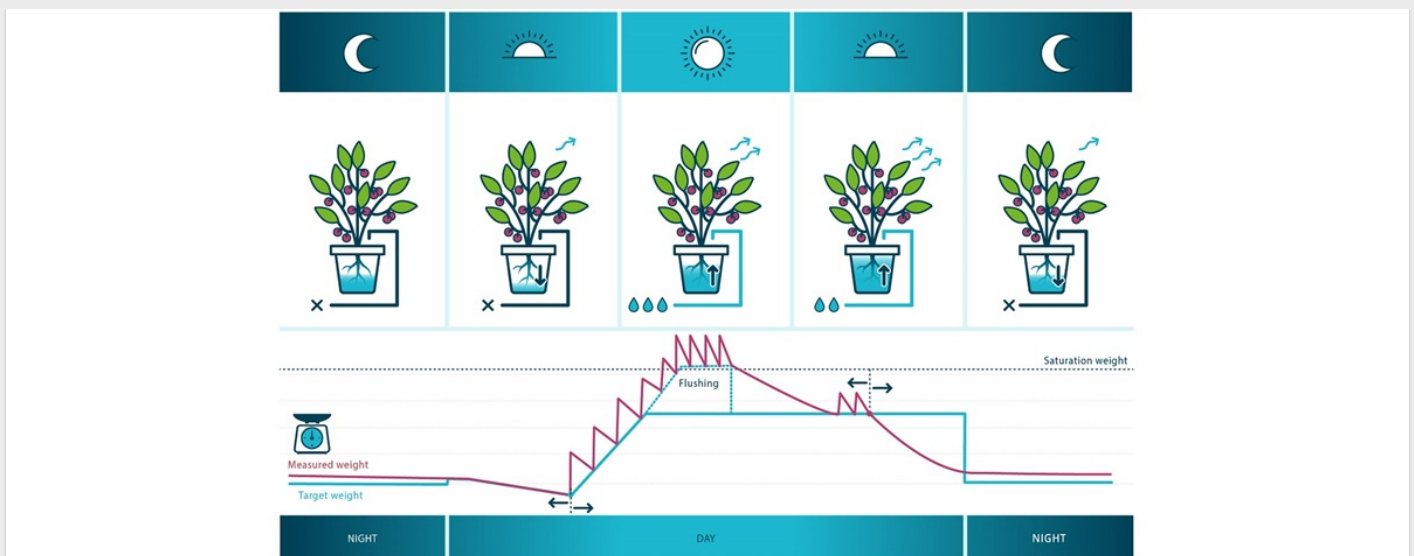

## PRIVA MOISTURE BALANCE MODULE

MAYOR PRODUCCIÓN DE FRUTA MEDIANTE DOSIFICACIÓN DE FERTILIZANTE E IRRIGACIÓN ÓPTIMAS

¡MIRA CÓMO FUNCIONA!

### Módulo Priva para equilibrio de humedad

El control preciso del agua y de los fertilizantes es esencial en la producción del cultivo para elevar la calidad en toda la cadena a un nivel más elevado. Nuestro módulo para equilibrio de humedad garantiza la dosificación de fertilizantes e irrigación precisas y oportunas. Esta solución de partida para la irrigación óptima contribuye en gran parte a lograr una mayor producción y una mejor calidad del cultivo.