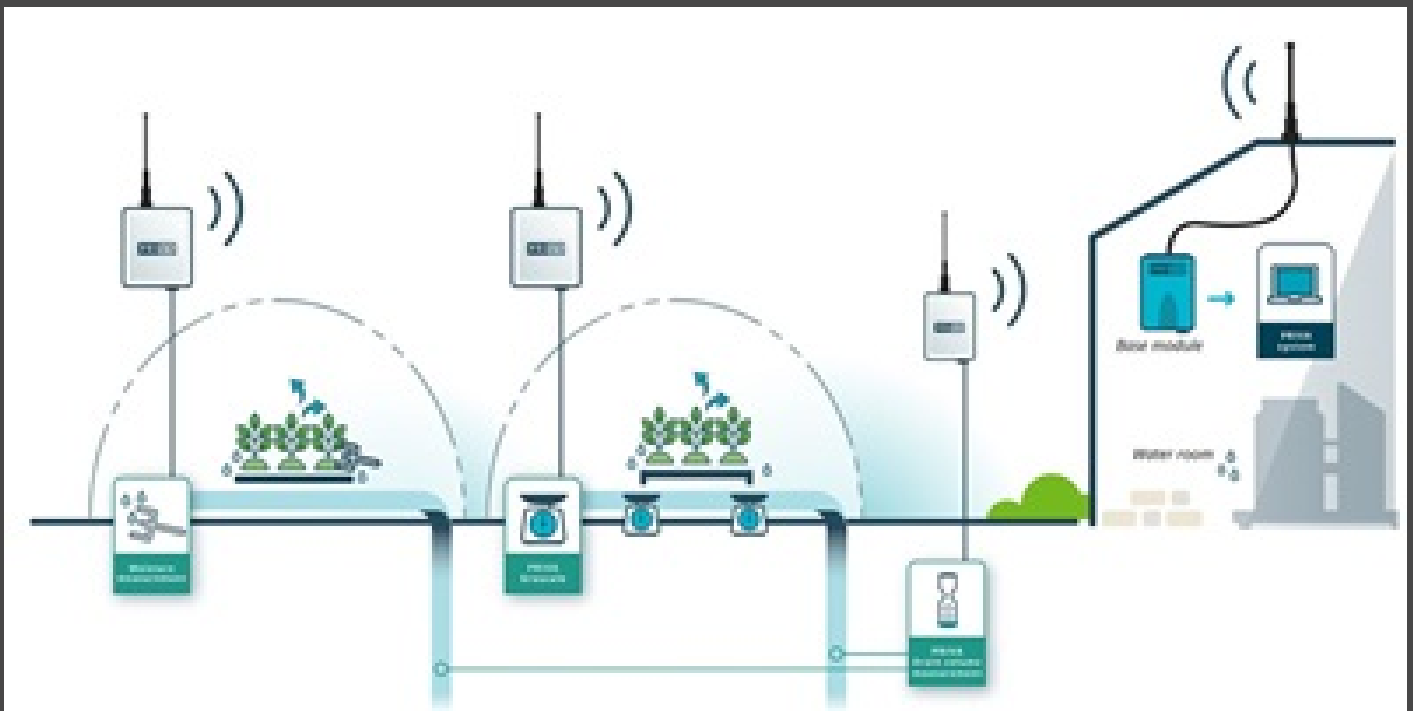

## > **S e n s o r e s i n a l á m b r i c o s**

Análisis del nivel de humedad del sustrato en forma inalámbrica

## **E s t r a t e g i a d e i r r i g a c i ó n ó p t i m a**

El módulo para equilibrio de humedad garantiza que pueda iniciar la irrigación en el momento justo y que pueda dosificar la cantidad correcta de agua y fertilizantes. Este módulo determina la estrategia óptima para el inicio de la irrigación en función de tres influencias importantes: la cantidad de agua evaporada, la cantidad de agua de drenaje deseada y el contenido de agua del sustrato. De esta manera, su cultivo puede desarrollarse de manera óptima gracias al agregado oportuno y preciso de agua y fertilizantes.

## **U n c u l t i v o d e m a y o r c a l i d a d**

El módulo para equilibrio de humedad ajusta automáticamente el control de irrigación en función de las condiciones de producción, el estado de la planta y del sustrato. El módulo para equilibrio de humedad se asegura de que se dosifique la cantidad correcta de agua y fertilizante en el momento justo. El resultado: un cultivo de mayor calidad. Además, el módulo permite un menor uso de agua y de fertilizante. Este es un beneficio muy grande, especialmente en las zonas en las que escasea el agua, o es de mala calidad o es muy costosa.

## D e t e c c i ó n ( i n a l á m b r i c a )

El módulo para equilibrio de humedad requiere sensores para que la irrigación sea óptima. Es posible conectar estos sensores de manera inalámbrica con el sistema Priva. El módulo funciona con la balanza Priva GroScale combinada con un sensor de drenaje o con sensores de humedad. Ambos sensores analizan el nivel de humedad del sustrato. El módulo para equilibrio de humedad utiliza los datos para controlar el momento y la dosificación del agua y del fertilizante.