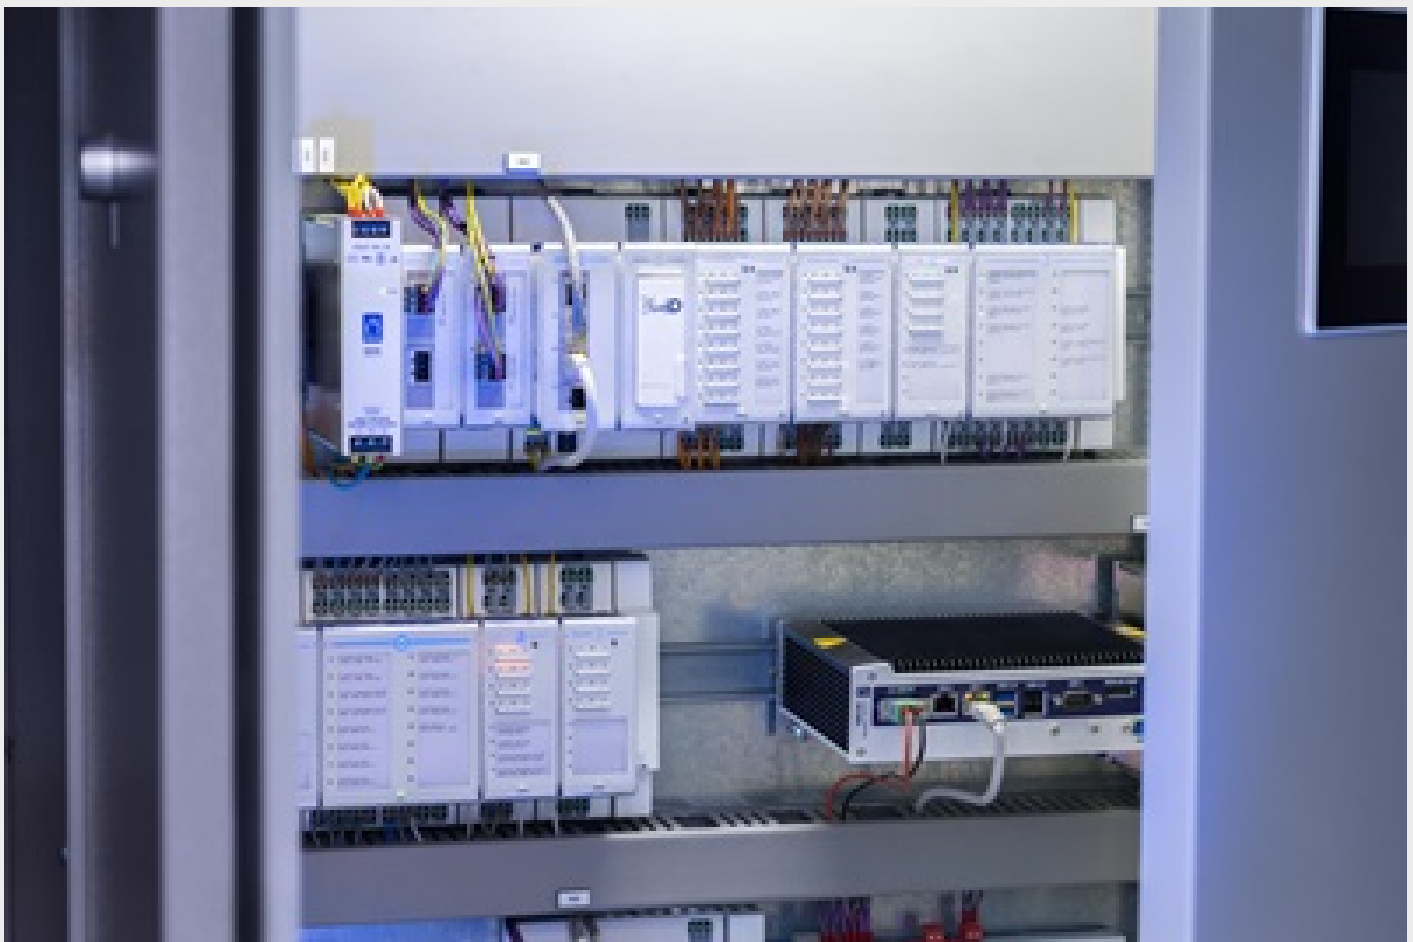

Indépendance

Priva Blue ID est indépendant du matériel sur place. Vous pouvez ainsi utiliser le matériel le plus adapté à chaque projet. Cela implique également qu'il est possible de réutiliser le matériel et le câblage déjà en place, ce qui est idéal pour des rénovations.

Internet des Objets

La communication étant basée sur la technologie IP, il est toujours possible d'accéder à Priva Blue ID, soit localement, soit par Internet. Pour cela, vous utilisez la technologie du Cloud ou bien une connexion sécurisée telle qu'un réseau privé virtuel (VPN).