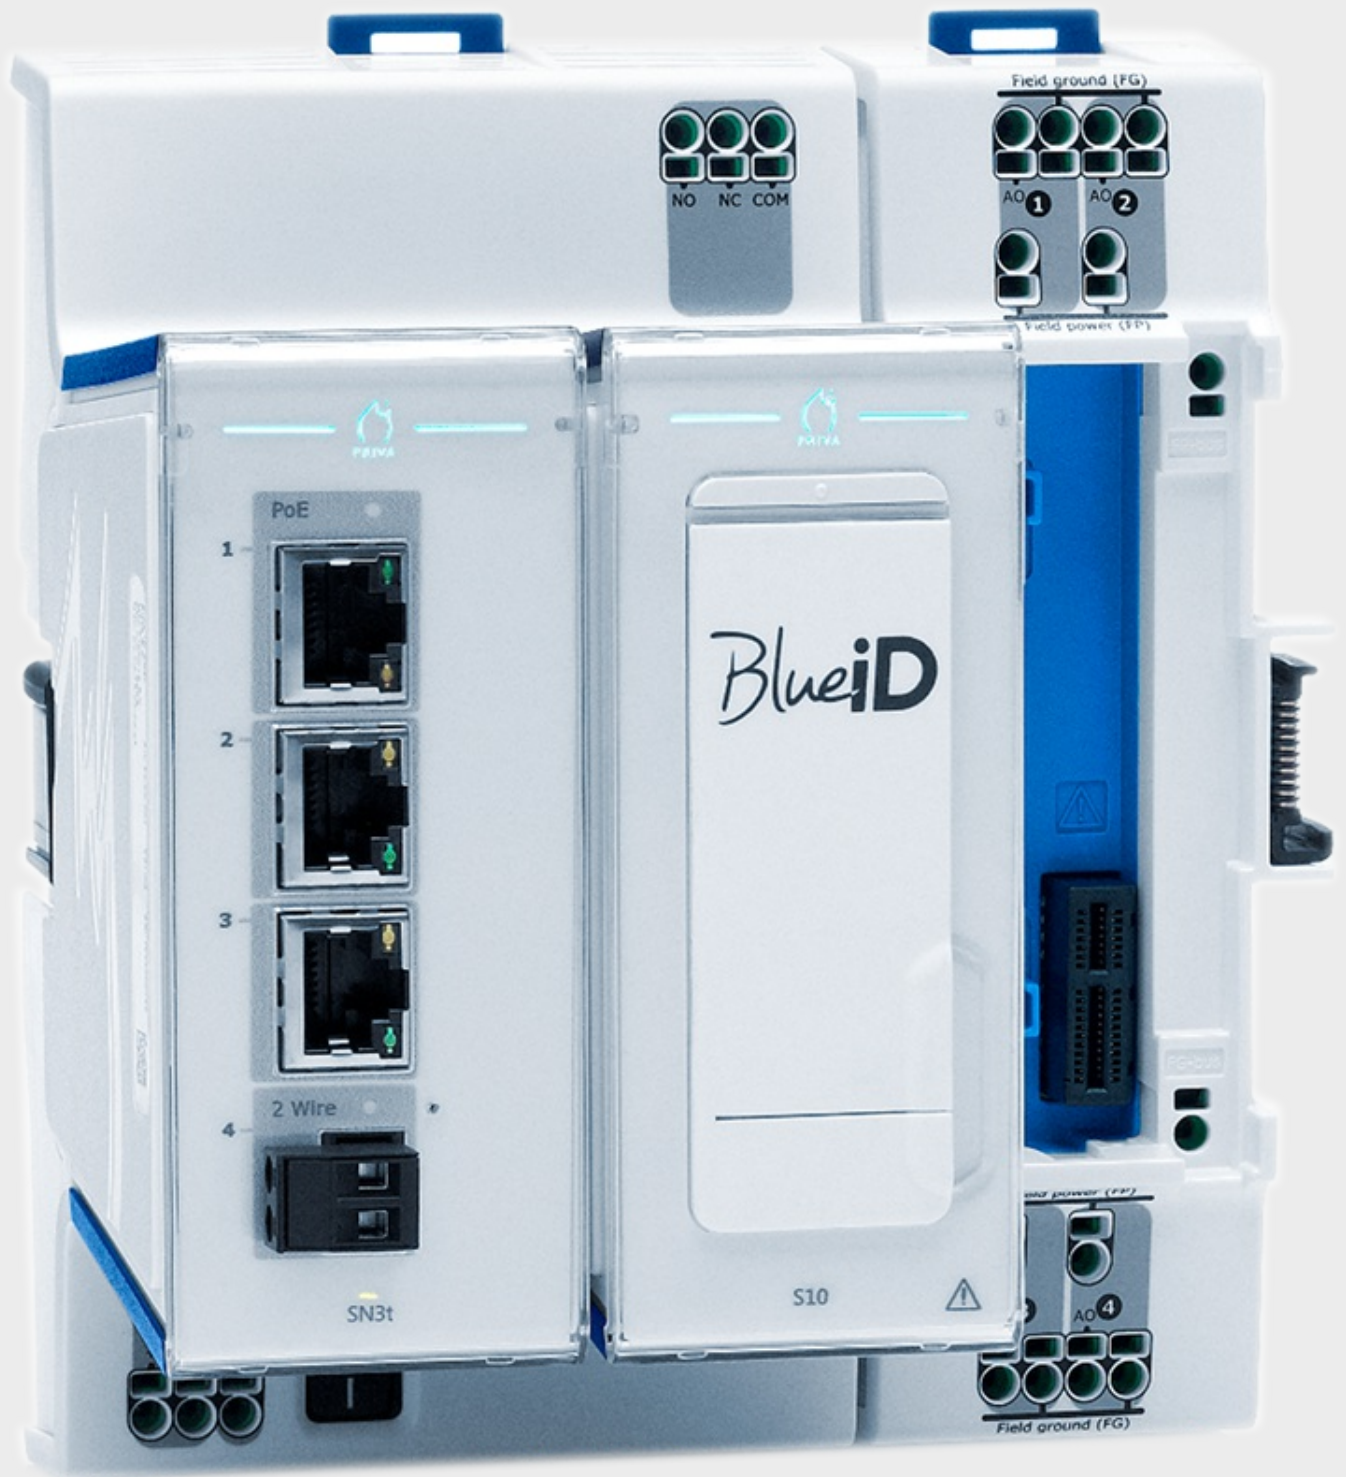

## PRIVA BLUE ID S-LINE

#### Priva Blue ID S-Line

La confiance est notre credo. Pour un climat confortable, vous devez pouvoir avoir une confiance aveugle en votre système de gestion des bâtiments. Priva Blue ID S-line se démarque par sa robustesse, la qualité des matériaux et l'attention particulière apportée aux détails. C'est le seul moyen de garantir une continuité et une fiabilité optimales.