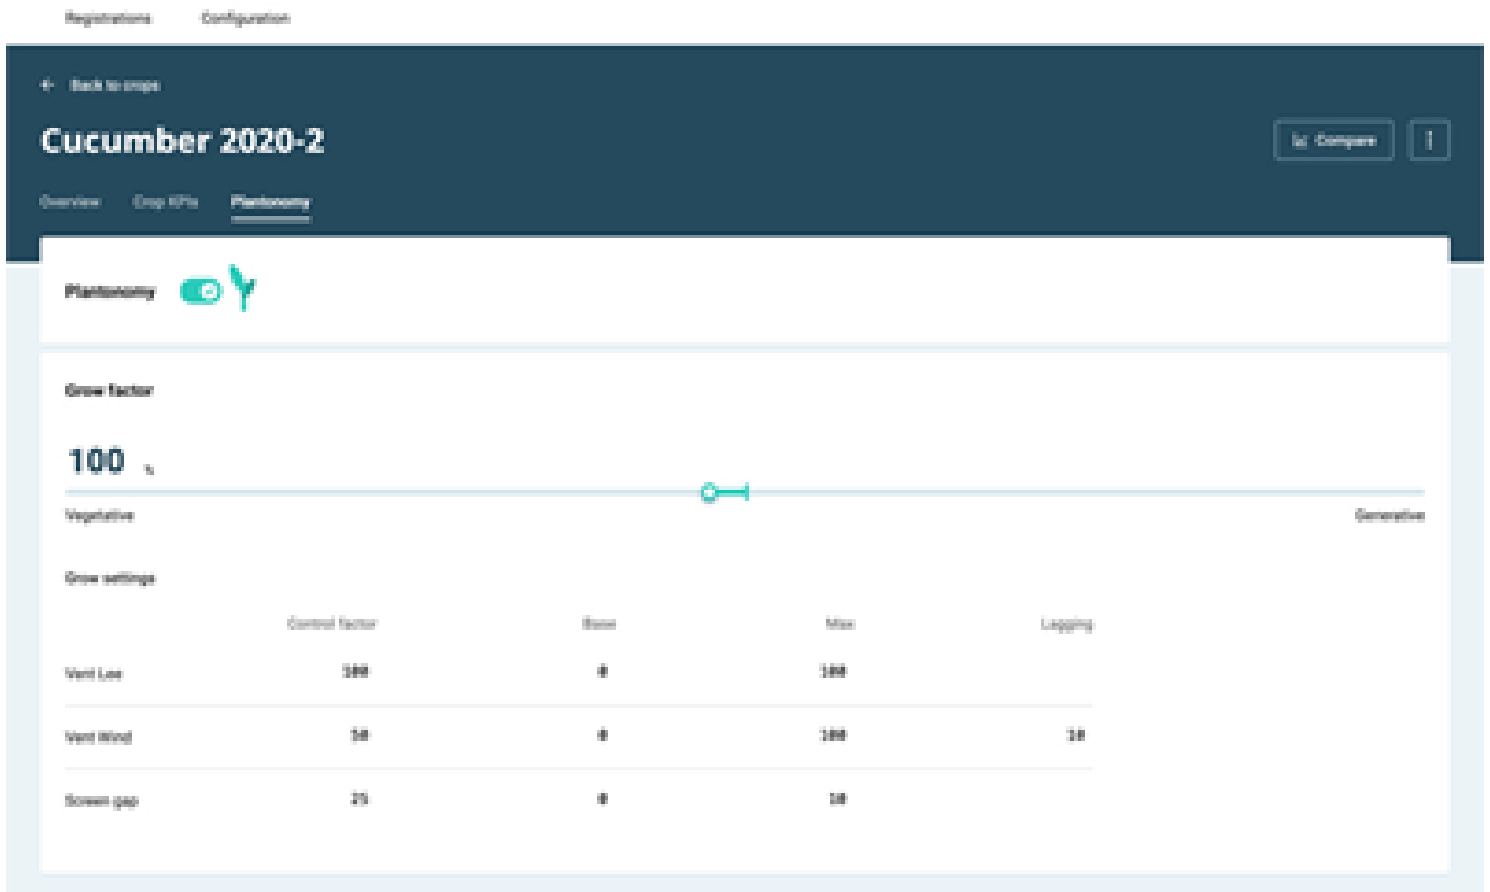

Les premières applications en ligne sont déjà disponibles : Priva Operator, Priva Alarms et Plantonomy (pré-version). Ces applications vous permettent de gérer votre récolte à tout moment et en tout lieu. [Souhaitez-vous savoir comment nous protégeons vos données ? En savoir plus ici.](#)

Les premières applications en ligne sont déjà disponibles :

Priva Connected

Priva Connected est le package de démarrage de Priva Open Platform. Il comprend une passerelle Priva pour vous connecter au cloud et plusieurs services en ligne pour vous assurer de pouvoir gérer et surveiller vos installations à distance. De plus, vous êtes toujours à jour avec le logiciel Priva et l'accès direct au service et aux modules de formation en ligne est inclus.

Priva Operator

Operator est l'outil en ligne utile au contrôle distant d'une installation en horticulture. Avec Operator, vous pouvez gérer et surveiller les processus clés en jeu dans la production végétale, tels que le climat et l'irrigation. Au moment et à l'endroit qui vous convient, utilisez simplement votre smartphone, tablette ou ordinateur portable.