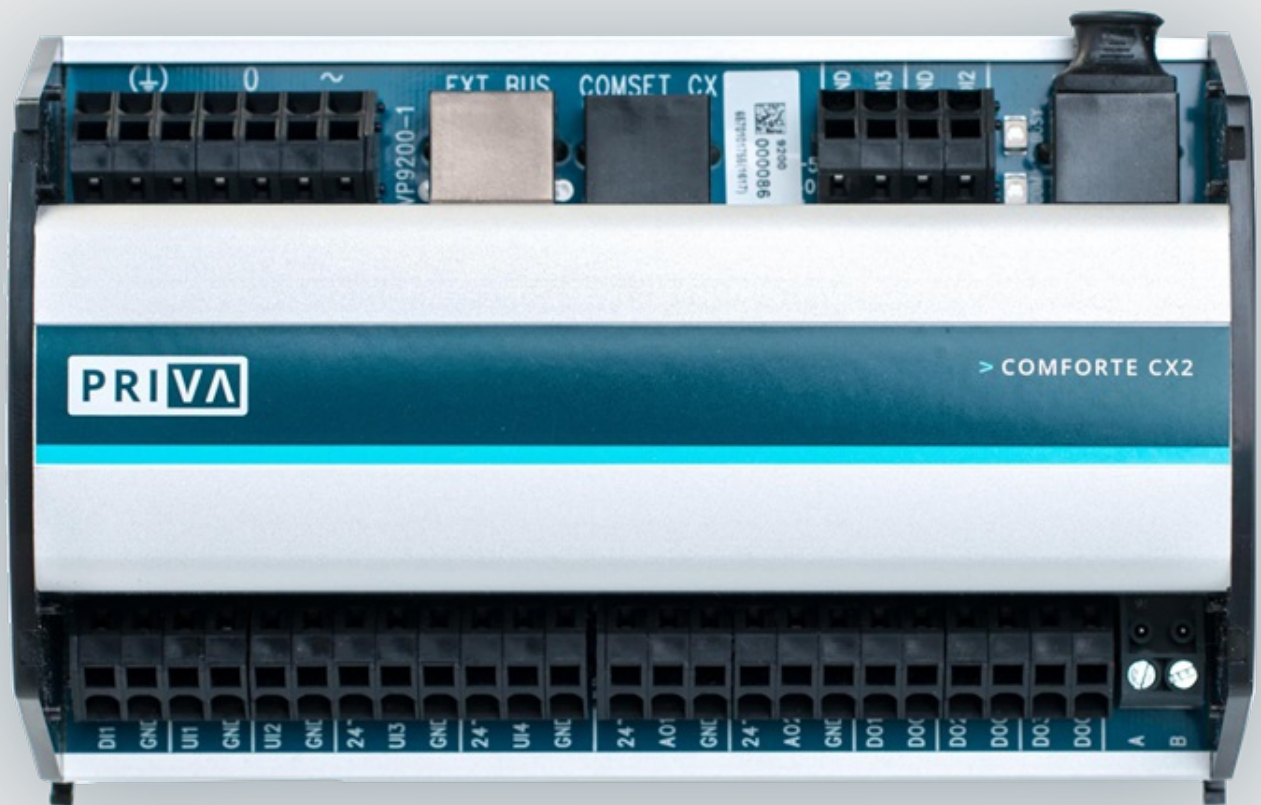

PRIVA CONFORTE-LINE

**UN CLIMAT INDIVIDUEL ET CONFORTABLE DANS CHAQUE
ESPACE**

Priva Conforte-line

Votre collègue recherche la chaleur alors que vous préférez moins de chaleur ? En matière de confort intérieur, nous sommes tous très différents. C'est pourquoi, dans les immeubles modernes, vous recherchez la flexibilité en matière de climatisation. La ligne Conforte de Priva est en mesure de répondre à ces exigences. Ses équipements vous permettent de régler un climat confortable et individuel dans chaque espace.

Rapide et facile

Pour vous faciliter la tâche, nous avons développé Priva Roombus, un moyen de configurer les installations techniques plus rapidement et plus facilement. Il s'agit d'un concept plug-and-play pour intégrer la technologie intelligente Roombus dans votre système de gestion de bâtiment Priva. Ses configurations fixes et sa topologie réseau intelligente rendent l'installation de Priva Roombus rapide et facile.