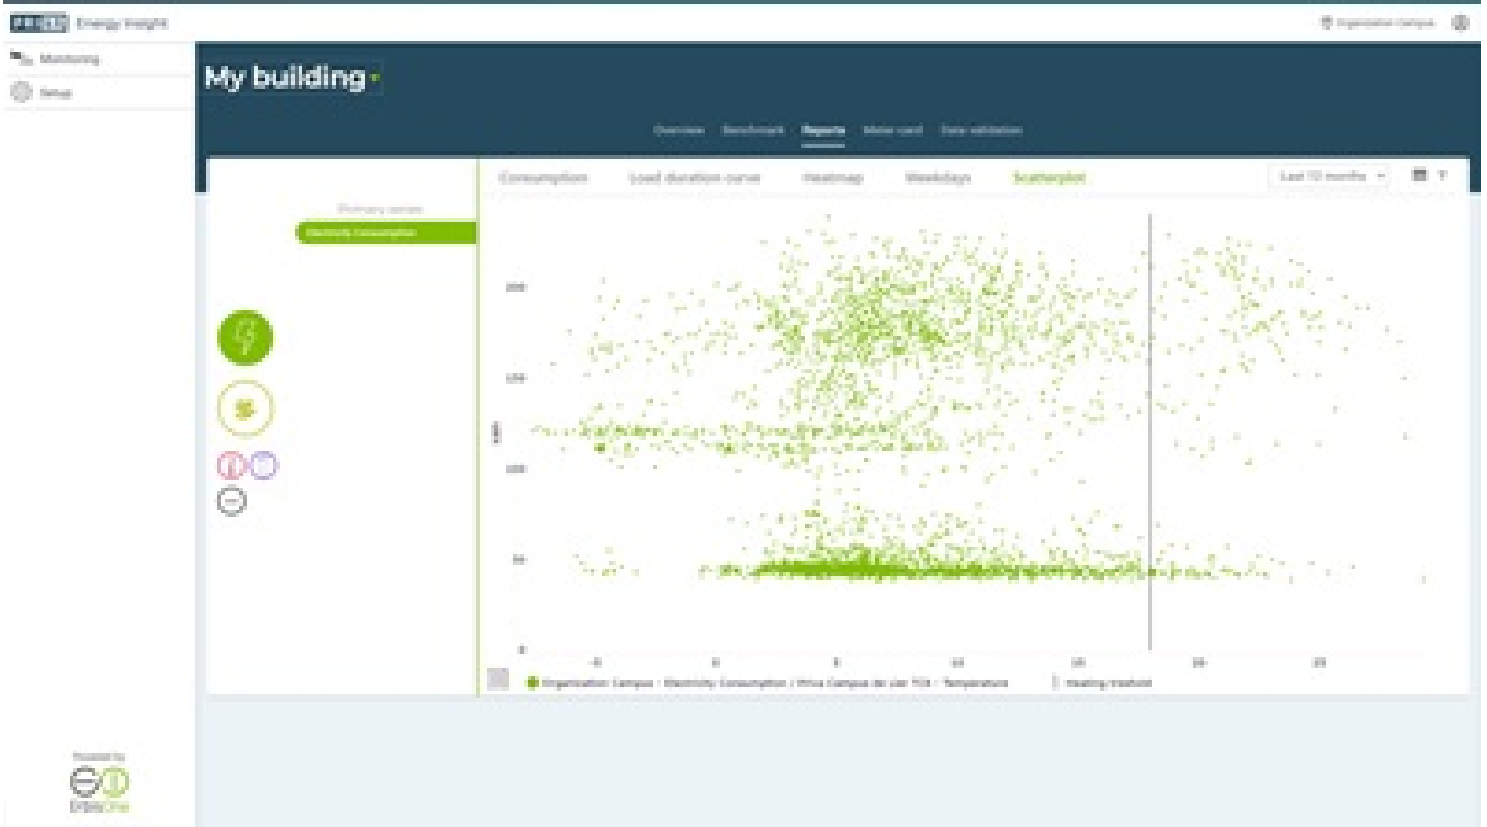

Ausführliche Informationen über unterschiedlichste Messparameter