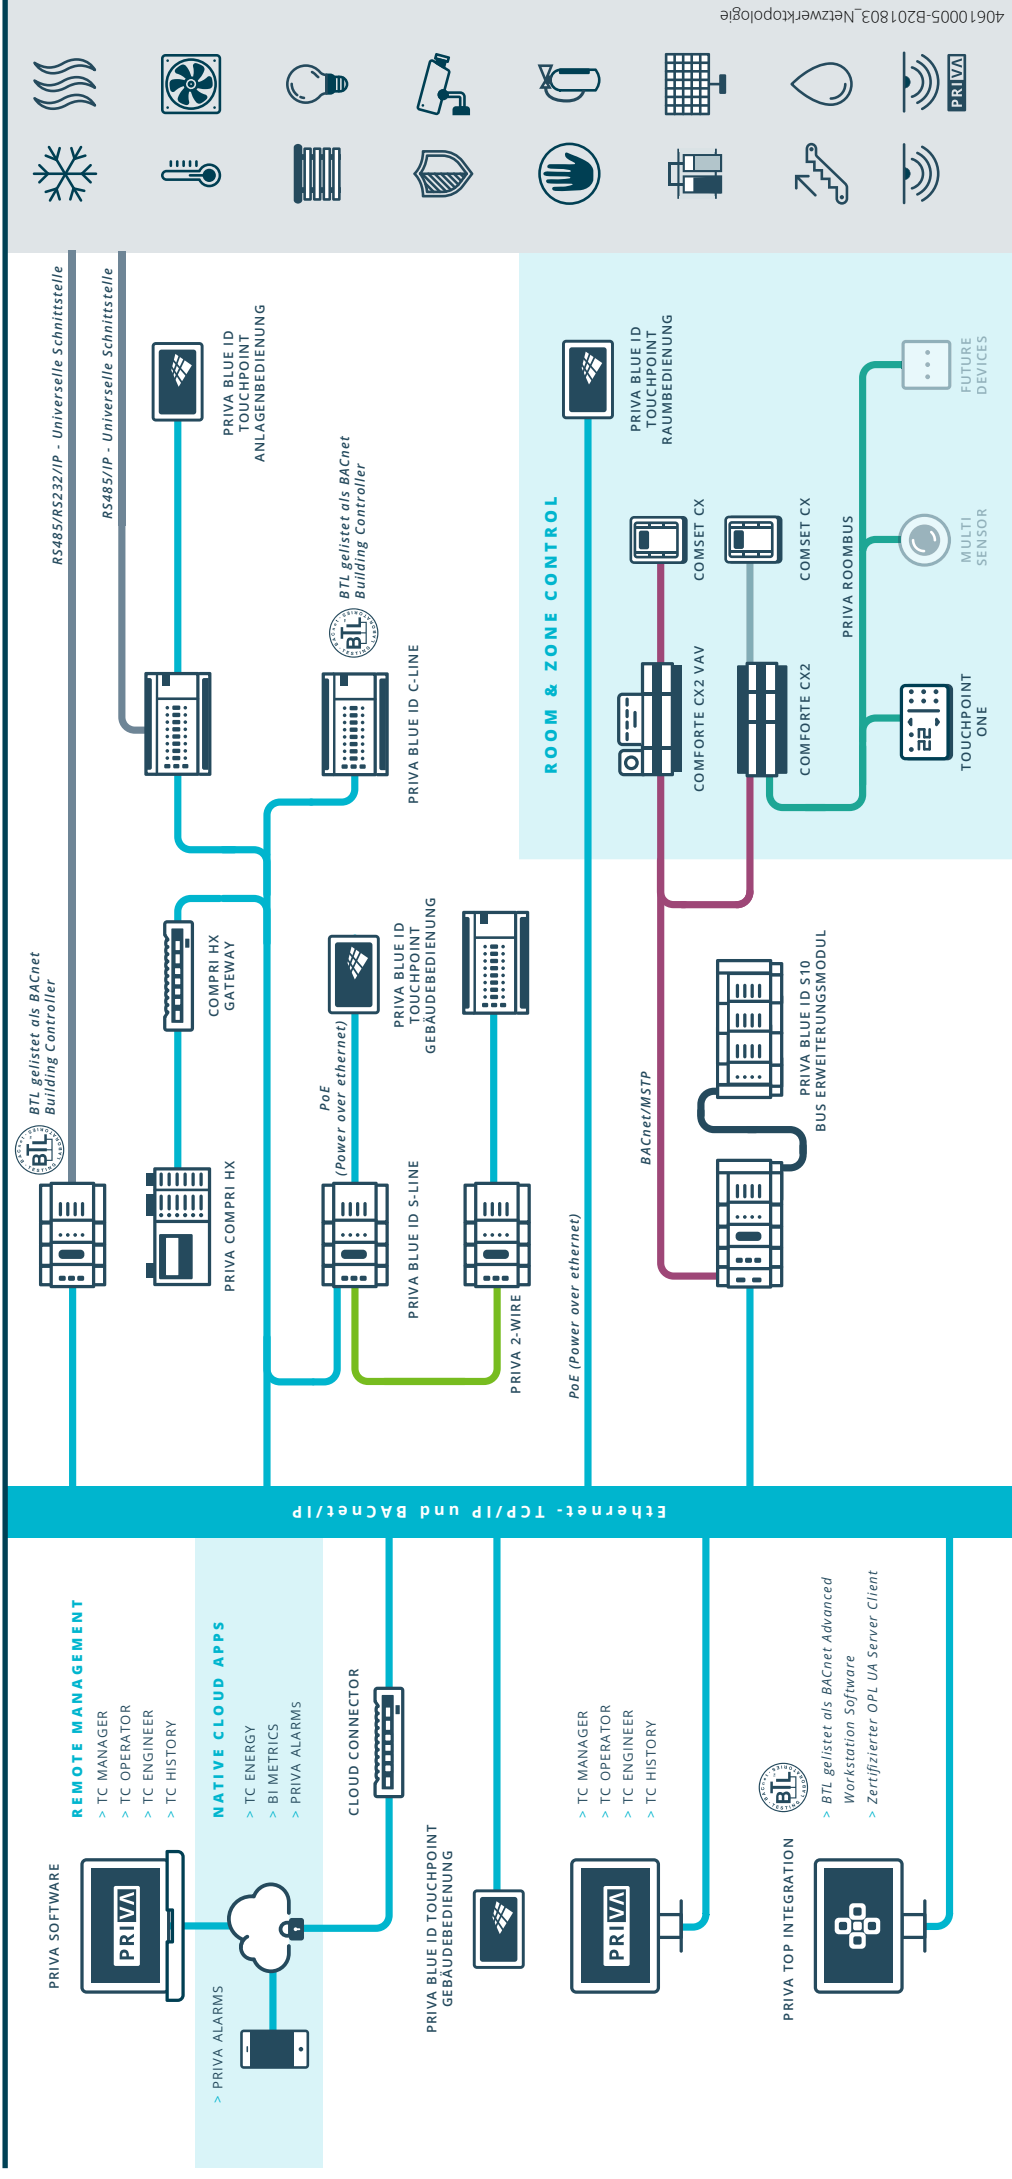

# INTUITIVE GEBÄUDEAUTOMATION

## Netzwerktopologie – Priva Blue ID & Top Control 8

40610005-B201803\_Netzwerktopologie

MANAGEMENT EBENE

AUTOMATIONSEBENE

FELDEBENE

Priva Building Intelligence GmbH  
Tackweg 35  
47918 Tönisvorst  
Deutschland