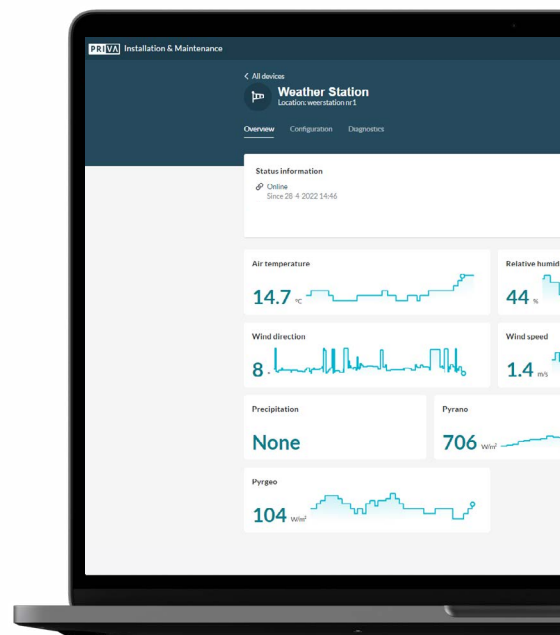

Cloud connectiviteit

In combinatie met Priva Connected is de continuïteit van uw bedrijf gewaarborgd doordat u altijd de controle over uw kas hebt - waar en wanneer u maar wilt. Een smart bridge wordt gebruikt voor de communicatie tussen het weerstation en de Connexx procescomputer. Hij voorziet de Connexx procescomputers van meetgegevens.

Een gateway die verbonden is met internet en het Priva netwerk, verbindt uw gegevens met het Installation & Maintenance dashboard (I&M) en Priva Operator. Priva Operator is de online applicatie waarmee u met elk smart device toegang heeft tot de real-time instellingen en metingen van uw kas.

Uw verbinding met de Priva Cloud geeft u gedetailleerd inzicht in uw teeltproces en zorgt voor bedrijfscontinuïteit door uw gegevens veilig in de cloud op te slaan. Klaar om uw bedrijf naar het volgende niveau te brengen.

+ Alle basics inbegrepen

Priva Weather Station Pro 21 (WSP21) is uitgerust met sensoren die essentieel zijn voor uw dagelijkse werkzaamheden. U kunt uw weerstation instellingen aanpassen naar wens en zelfs uitbreiden met andere sensoren.

Een basisset bestaat uit:

Sensoren

- Temperatuur
- Luchtvochtigheid (Nu standaard inbegrepen)
- Windsnelheid
- Windrichting
- Pyrano (Solar)
- Neerslagdetectie

Weather station V-Bracket met paal

Alle kabels van de sensoren naar de smart bridge zijn inbegrepen.

U kunt uw WSP21 uitbreiden met een Pyrgeo sensor en een PAR sensor.